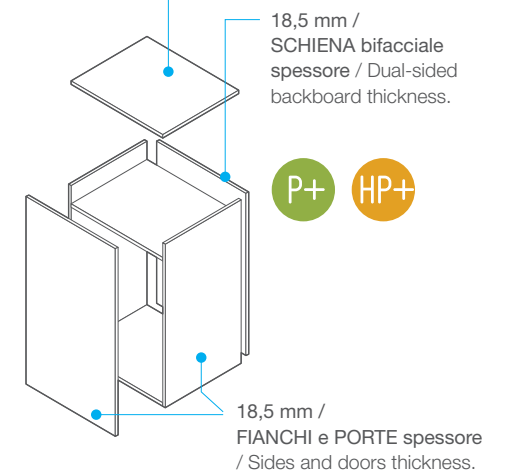

ID
EAS
SHAR
ING

De Rosso

TRAYBOX

ID
EAS
SHAR
ING
De Rosso

TRAYBOX

ELEGANTE / SMART

Definito da un equilibrio raffinato di linee e di volumi.
Defined by a polished balance of lines and volumes.

UNICO / UNIQUE

ATTUALE / CURRENT

Interprete delle tendenze più evolute nell'arredamento.
Interpreter of the latest furnishing trend.

TRAYBOX ^{*} P+

ALTEZZA "H" E LARGHEZZA "L" / Height "H" and width "L".

PROFONDITÀ "P" / Depth "P".

TBX CON ANTA BATTENTE / TBX with hinged door.

18,5 mm / TOP spessore / Top thickness.

TBX CON ANTA ESTRAIBILE / TBX with pull-out door.

NOTE

STRUTTURA:

- attrezzabili con piedini o ruote
- possibili tagli a misura (esclusi cassetti)
- sistema di chiusura cassetti SLOW DOWN