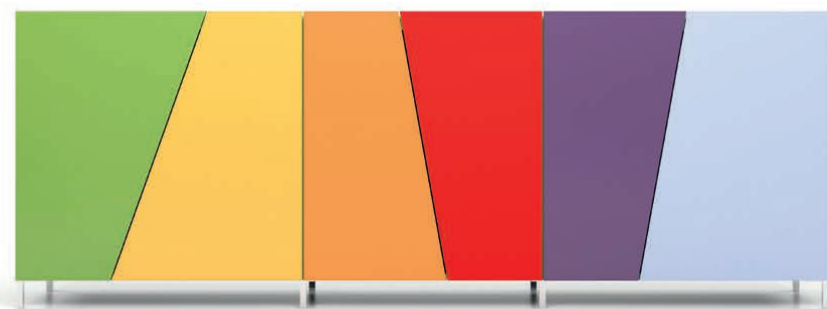

LINEE SEMPLICI ED ESSENZIALI, ISPIRATE AL RAZIONALISMO, ESPRESSIONE DI UN ELEGANTE SISTEMA DI APERTURA PRIVO DI MANIGLIE.

Gli elementi del programma TRAYBOX possono essere utilizzati singolarmente o accostati in orizzontale. Grazie alla varietà delle dimensioni e alla vastissima gamma delle finiture si armonizzano con gli arredi circostanti, posizionandosi anche a centro stanza.

The design programme which evokes, controlled or expansive, polished or creative, but always intense and fascinating stories, all the time.

SIMPLE AND ESSENTIAL LINES, INSPIRED BY THE RATIONALISM, WHICH IS AN EXPRESSION OF A SMART OPEN SYSTEM WITHOUT HANDLES.

It is possible to use the TRAYBOX elements individually or horizontally combined. Thanks to the variability of the dimension and wide range of finishings, it combines with the surrounding furnishings, even when placed in the centre of the room.

ID
EAS
SHAR
ING

De Rosso

TRAYBOX

ID
EAS
SHAR
ING
De Rosso

TRAYBOX

ELEGANTE / SMART

Definito da un equilibrio raffinato di linee e di volumi.
Defined by a polished balance of lines and volumes.

UNICO / UNIQUE