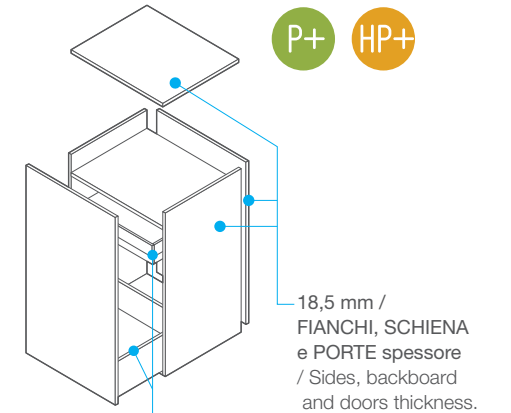

ATTUALE / CURRENT

Interprete delle tendenze più evolute nell'arredamento.
Interpreter of the latest furnishing trend.

TRAYBOX ^{*} P+

ALTEZZA "H" E LARGHEZZA "L" / Height "H" and width "L".

PROFONDITÀ "P" / Depth "P".

TBX CON ANTA BATTENTE / TBX with hinged door.

18,5 mm / TOP spessore / Top thickness.

TBX CON ANTA ESTRAIBILE / TBX with pull-out door.

NOTE

STRUTTURA:

- attrezzabili con piedini o ruote
- possibili tagli a misura (esclusi cassetti)
- sistema di chiusura cassetti SLOW DOWN

/ STRUCTURE:

- Available with feet or wheels
- Available custom-cut (except for drawers)
- Slow-down system for self closing.

* A richiesta in HP+ / HP+ by request.

** "P" 624 mm disponibile solo fino a H 808 mm / Depth "P" 624 mm available only up to "H" 808 mm.