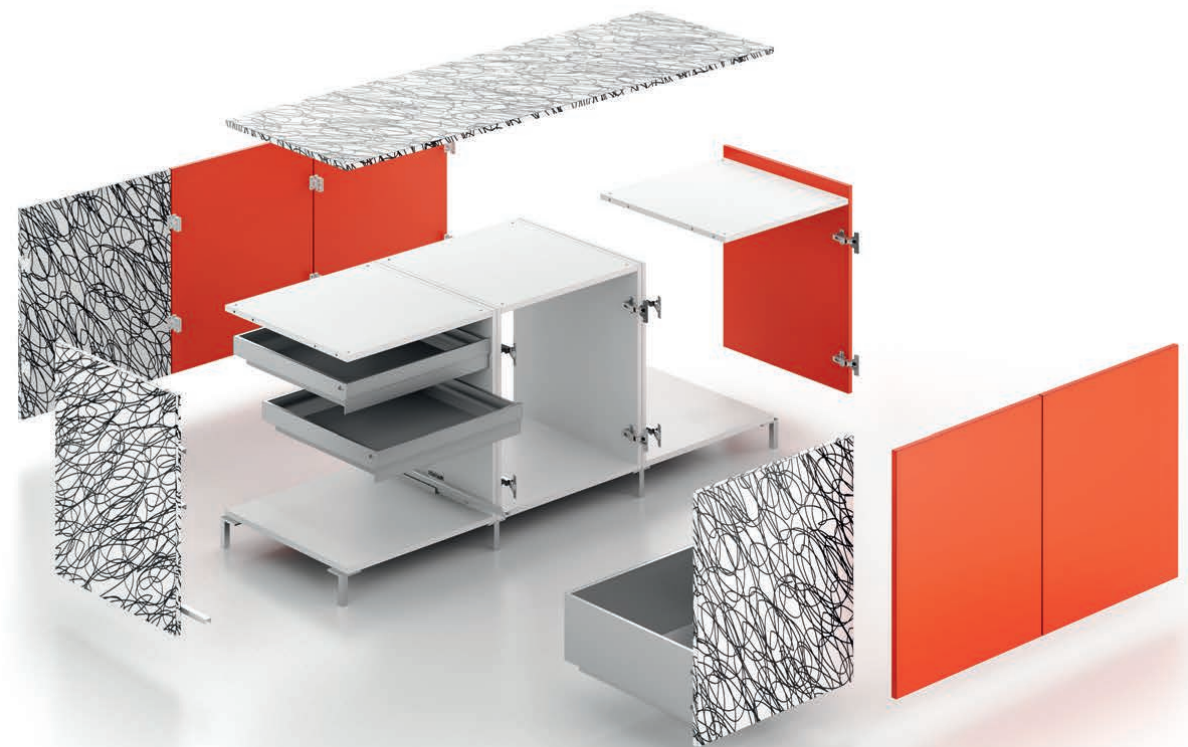

TRAYBOX [*] P+

ALTEZZA "H" E LARGHEZZA "L" / Height "H" and width "L".

PROFONDITÀ "P" / Depth "P".

TBX CON ANTA BATTENTE / TBX with hinged door.

18,5 mm / TOP spessore / Top thickness.

TBX CON ANTA ESTRAIBILE / TBX with pull-out door.

NOTE

STRUTTURA:

- attrezzabili con piedini o ruote
- possibili tagli a misura (esclusi cassetti)
- sistema di chiusura cassetti SLOW DOWN

/ STRUCTURE:

- Available with feet or wheels
- Available custom-cut (except for drawers)
- Slow-down system for self closing.

* A richiesta in HP+ / HP+ by request.

** "P" 624 mm disponibile solo fino a H 808 mm / Depth "P" 624 mm available only up to "H" 808 mm.